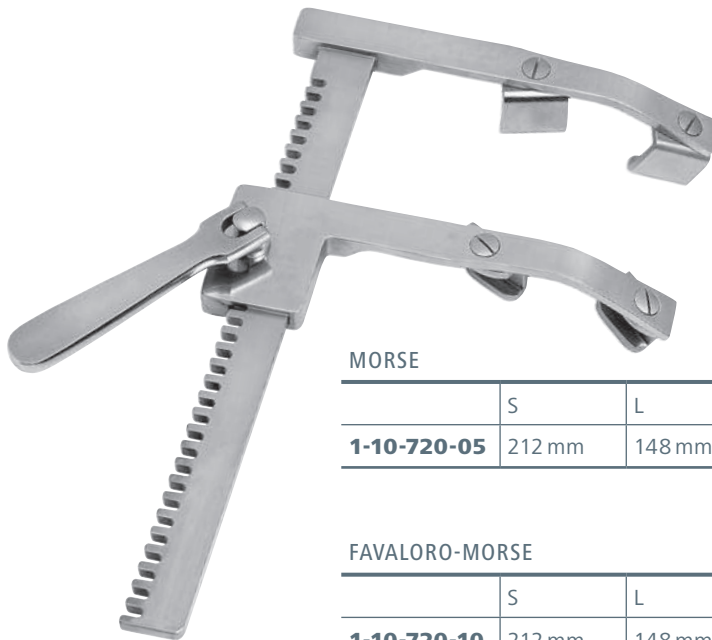

Gebogene Seitenarme
Curved arms

FINOCHIETTO CHILD

	S	L	B	T
1-10-717-50	150 mm	111 mm	32 mm	28 mm

Gebogene Seitenarme, mit rundem Fenster
Curved arms, with circular fenestration

FINOCHIETTO BABY

	S	L	B	T
1-10-717-05	80 mm	68 mm	21 mm	19 mm

FINOCHIETTO

	S	L	B	T
1-10-718-10	200 mm	186 mm	66 mm	51 mm
1-10-718-15	265 mm	186 mm	66 mm	51 mm
1-10-718-20	310 mm	186 mm	66 mm	51 mm

Gerade Seitenarme
Straight arms

FINOCHIETTO

	S	L	B	T
1-10-718-06	148 mm	130 mm	45 mm	40 mm
1-10-718-07	148 mm	136 mm	45 mm	40 mm
1-10-718-50	200 mm	162 mm	65 mm	50 mm
1-10-718-60	200 mm	130 mm	65 mm	50 mm
1-10-718-25	200 mm	180 mm	65 mm	50 mm
1-10-718-55	220 mm	180 mm	65 mm	70 mm
1-10-718-57	250 mm	180 mm	65 mm	70 mm
1-10-718-30	265 mm	180 mm	65 mm	50 mm
1-10-718-35	310 mm	180 mm	65 mm	50 mm

Gebogene Seitenarme
Curved arms

MORSE CHILD

	S	L	B	T
1-10-720-01	154 mm	125 mm	22 mm	15 mm

MORSE

	S	L	B	T
1-10-720-05	212 mm	148 mm	29 mm	23 mm

FAVALORO-MORSE

	S	L	B	T
1-10-720-10	212 mm	148 mm	29 mm	38 mm
1-10-720-15	212 mm	205 mm	29 mm	38 mm

DE BAKEY ORIGINAL

	S	L	B	T
1-10-724-00	240 mm	170 mm		
Inklusive je 1 Paar Seitenvalven Including 1 pair each of blades				
1-10-724-10			60 mm	60 mm
1-10-724-15			80 mm	50 mm
1-10-724-20			100 mm	40 mm