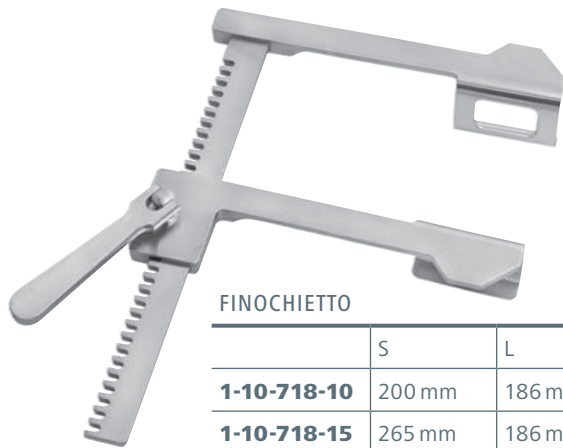

1-10-731-90

1-10-731-85

1-10-731-95

FINOCHIETTO BABY

	S	L	B	T
1-10-715-01	55 mm	51 mm	15 mm	13 mm
1-10-715-03	75 mm	51 mm	15 mm	13 mm
1-10-715-05	80 mm	60 mm	21 mm	18 mm

Gerade Seitenarme
Straight arms

	S	L	B	T
1-10-715-07	80 mm	60 mm	21 mm	18 mm

Gebogene Seitenarme
Curved arms

FINOCHIETTO CHILD

	S	L	B	T
1-10-717-50	150 mm	111 mm	32 mm	28 mm

Gebogene Seitenarme, mit rundem Fenster
Curved arms, with circular fenestration

FINOCHIETTO BABY

	S	L	B	T
1-10-717-05	80 mm	68 mm	21 mm	19 mm

FINOCHIETTO

	S	L	B	T
1-10-718-10	200 mm	186 mm	66 mm	51 mm
1-10-718-15	265 mm	186 mm	66 mm	51 mm
1-10-718-20	310 mm	186 mm	66 mm	51 mm

Gerade Seitenarme
Straight arms

FINOCHIETTO

	S	L	B	T
1-10-718-06	148 mm	130 mm	45 mm	40 mm
1-10-718-07	148 mm	136 mm	45 mm	40 mm
1-10-718-50	200 mm	162 mm	65 mm	50 mm
1-10-718-60	200 mm	130 mm	65 mm	50 mm
1-10-718-25	200 mm	180 mm	65 mm	50 mm
1-10-718-55	220 mm	180 mm	65 mm	70 mm
1-10-718-57	250 mm	180 mm	65 mm	70 mm
1-10-718-30	265 mm	180 mm	65 mm	50 mm
1-10-718-35	310 mm	180 mm	65 mm	50 mm

Gebogene Seitenarme
Curved arms

MORSE CHILD

	S	L	B	T
1-10-720-01	154 mm	125 mm	22 mm	15 mm

MORSE

	S	L	B	T
1-10-720-05	212 mm	148 mm	29 mm	23 mm

FAVALORO-MORSE

	S	L	B	T
1-10-720-10	212 mm	148 mm	29 mm	38 mm
1-10-720-15	212 mm	205 mm	29 mm	38 mm