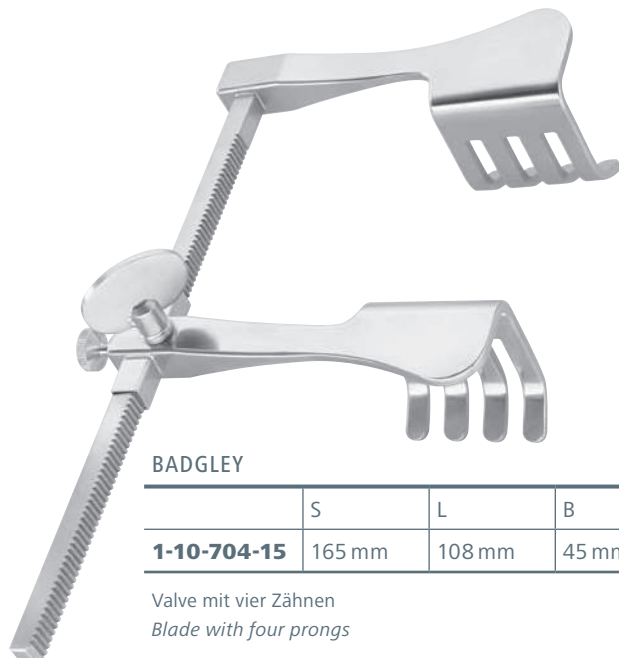

180 mm – 7"

A = 29 mm

BAILEY PEDIATRIC BABY

1-10-701-10

140 mm – 5 ½ "

A = 18 mm

LEMMON STERNAL

1-10-701-18

145 mm – 5 ¾ "

Spreizer für Kinder
Retractor for children

1-10-701-20

180 mm – 7"

Groß
Large

TUFFIER

	S	L	B	T
1-10-704-05	178 mm	108 mm	45 mm	48 mm

Gekerbte Valven
Roughened blades

TUFFIER

	S	L	B	T
1-10-704-10	178 mm	107 mm	45 mm	48 mm

Geriefte Valven
Grooved blades

BADGLEY

	S	L	B	T
1-10-704-15	165 mm	108 mm	45 mm	50 mm

Valve mit vier Zähnen
Blade with four prongs

RIENHOFF

	S	L	B	T
1-10-705-05	140 mm	116 mm	33 mm	30 mm

RIENHOFF

	S	L	B	T
1-10-705-10	140 mm	146 mm	45 mm	47 mm

HAIGHT

	S	L	B	T
1-10-710-05	126 mm	64 mm	31 mm	32 mm
1-10-710-10	126 mm	90 mm	31 mm	32 mm

BURFORD

	S	L	B	T
1-10-731-12	208 mm	192 mm		
Inklusive je 1 Paar Seitenvalven <i>Including 1 pair each of blades</i>				
1-10-731-41			65 mm	77 mm
1-10-731-51			65 mm	46 mm