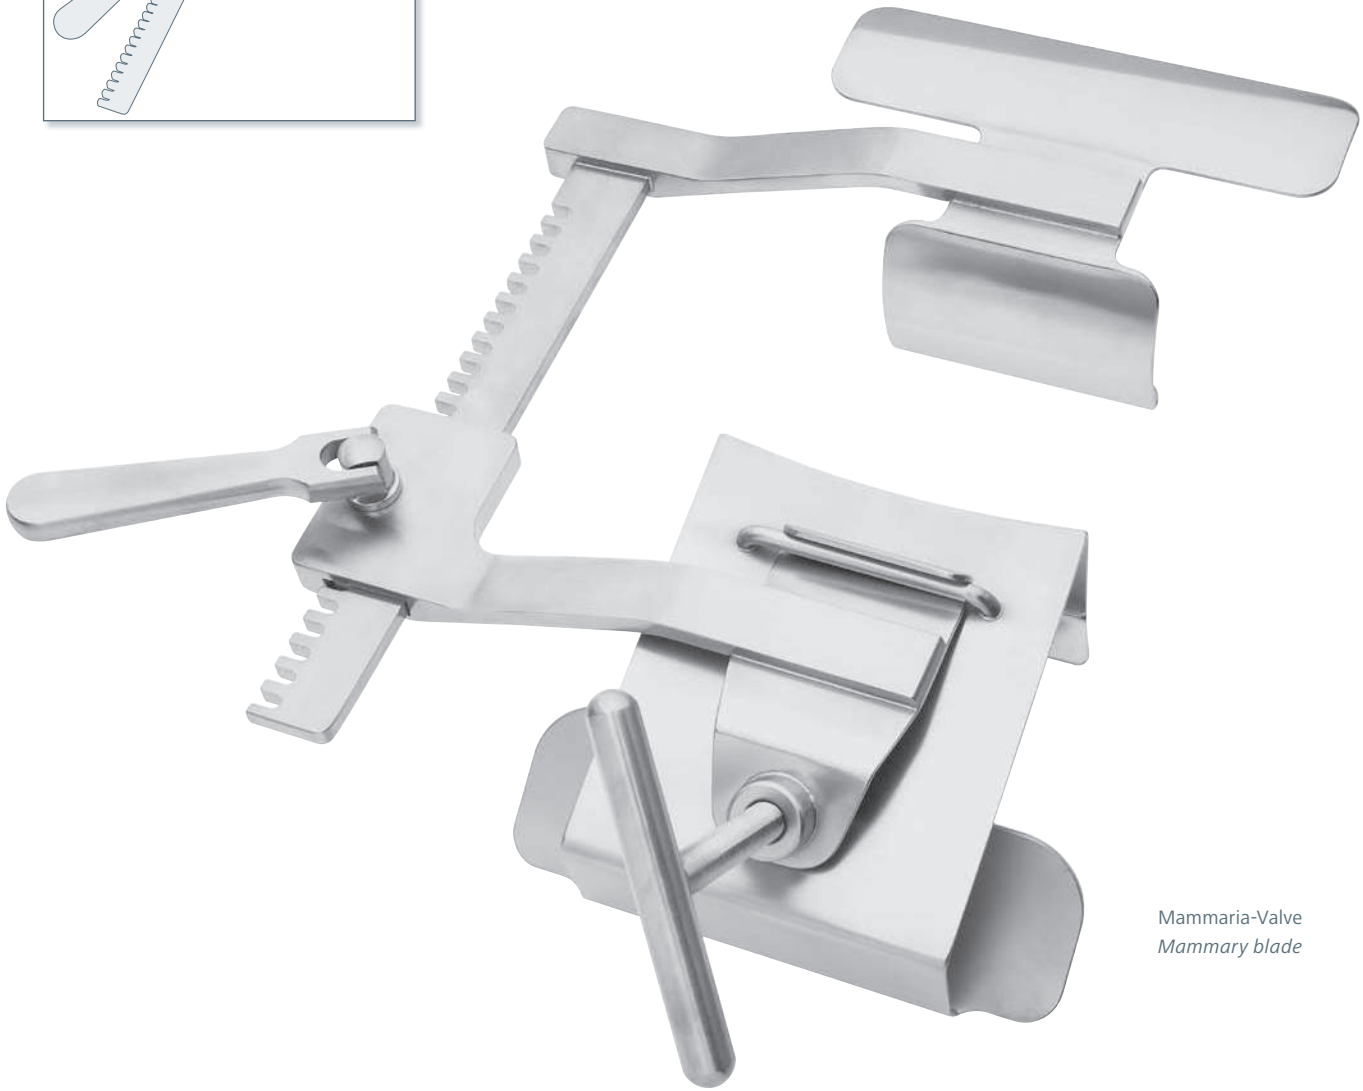

1-10-727-10

1-10-727-50

DUBOST Thoraxsperrer

	S	L	B	T
1-10-725-80	160 mm	140 mm		
Inklusive je 1 Paar Seitenvalven Including 1 pair each of blades				
1-10-725-40			100 mm	30 mm
1-10-725-50			100 mm	40 mm
1-10-725-60			100 mm	50 mm

Modell inkl. Mammariavalve (1-10-727-10) und Aufnahme (1-10-727-50)
Model incl. mammary blade (1-10-727-10) and fixation blade (1-10-727-50)

Mammaria-Valve
Mammary blade

IMA B-RETRACTOR

	S	L	B	T
1-10-727-05	134 mm	195 mm	150 mm	50mm