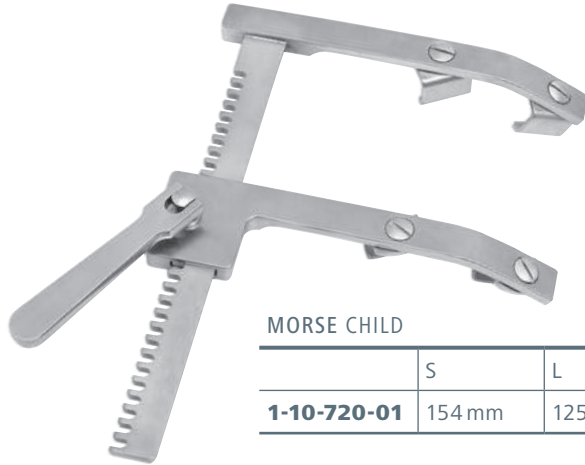

Gebogene Seitenarme
Curved arms

FINOCHIETTO CHILD

	S	L	B	T
1-10-717-50	150 mm	111 mm	32 mm	28 mm

Gebogene Seitenarme, mit rundem Fenster
Curved arms, with circular fenestration

FINOCHIETTO BABY

	S	L	B	T
1-10-717-05	80 mm	68 mm	21 mm	19 mm

FINOCHIETTO

	S	L	B	T
1-10-718-10	200 mm	186 mm	66 mm	51 mm
1-10-718-15	265 mm	186 mm	66 mm	51 mm
1-10-718-20	310 mm	186 mm	66 mm	51 mm

Gerade Seitenarme
Straight arms

FINOCHIETTO

	S	L	B	T
1-10-718-06	148 mm	130 mm	45 mm	40 mm
1-10-718-07	148 mm	136 mm	45 mm	40 mm
1-10-718-50	200 mm	162 mm	65 mm	50 mm
1-10-718-60	200 mm	130 mm	65 mm	50 mm
1-10-718-25	200 mm	180 mm	65 mm	50 mm
1-10-718-55	220 mm	180 mm	65 mm	70 mm
1-10-718-57	250 mm	180 mm	65 mm	70 mm
1-10-718-30	265 mm	180 mm	65 mm	50 mm
1-10-718-35	310 mm	180 mm	65 mm	50 mm

Gebogene Seitenarme
Curved arms

MORSE CHILD

	S	L	B	T
1-10-720-01	154 mm	125 mm	22 mm	15 mm

MORSE

	S	L	B	T
1-10-720-05	212 mm	148 mm	29 mm	23 mm

FAVALORO-MORSE

	S	L	B	T
1-10-720-10	212 mm	148 mm	29 mm	38 mm
1-10-720-15	212 mm	205 mm	29 mm	38 mm

PACIFICO-MORSE

	S	L	B	T
1-10-720-20	170 mm	148 mm	29 mm 29 mm	23 mm 34 mm

DE BAKEY ORIGINAL

	S	L	B	T
1-10-722-00	192 mm	153 mm		
Inklusive je 1 Paar Seitenvalven Including 1 pair each of blades				
1-10-722-10			30 mm	30 mm
1-10-722-15			40 mm	40 mm
1-10-722-20			50 mm	50 mm