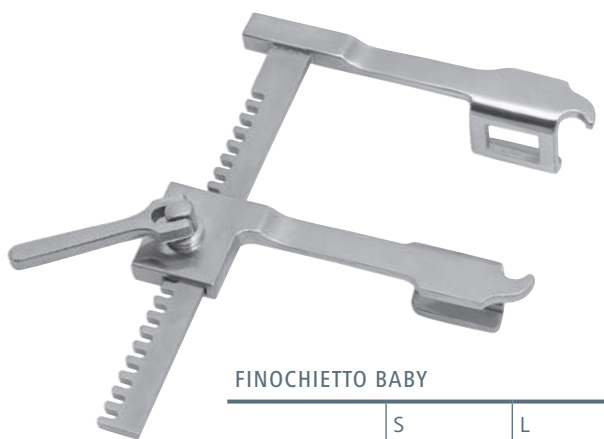

BURFORD

	S	L	B	T
1-10-734-05	200 mm	205 mm		
Inklusive je 1 Paar gelochter Seitenvalven, schräg, mit 2 Spitzen <i>Including 1 pair each of perforated blades, inclined, with 2 spikes</i>				
1-10-734-50			64 mm	65 mm
1-10-734-60			64 mm	80 mm

BURFORD-FINOCHIETTO CHILD

	S	L	B	T
1-10-731-70	157 mm	108 mm		
Inklusive je 1 Paar Seitenvalven <i>Including 1 pair each of blades</i>				
1-10-731-80			44 mm	47 mm
1-10-731-85			45 mm	31 mm
1-10-731-90			33 mm	30 mm
1-10-731-95			23 mm	22 mm

1-10-731-90

1-10-731-85

1-10-731-95

FINOCHIETTO BABY

	S	L	B	T
1-10-715-01	55 mm	51 mm	15 mm	13 mm
1-10-715-03	75 mm	51 mm	15 mm	13 mm
1-10-715-05	80 mm	60 mm	21 mm	18 mm

Gerade Seitenarme
Straight arms

	S	L	B	T
1-10-715-07	80 mm	60 mm	21 mm	18 mm

Gebogene Seitenarme
Curved arms

FINOCHIETTO CHILD

	S	L	B	T
1-10-717-50	150 mm	111 mm	32 mm	28 mm

Gebogene Seitenarme, mit rundem Fenster
Curved arms, with circular fenestration

FINOCHIETTO BABY

	S	L	B	T
1-10-717-05	80 mm	68 mm	21 mm	19 mm