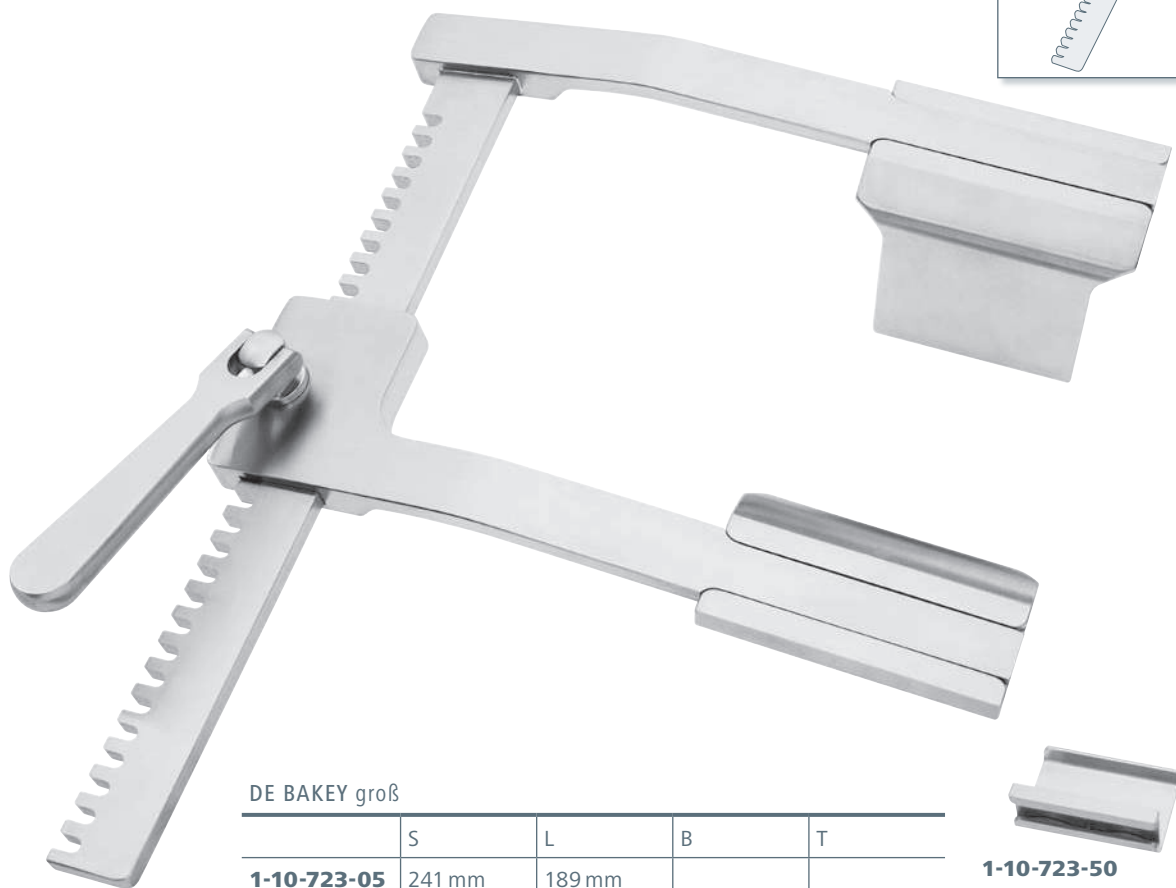

COOLEY CHILD

	S	L	B	T
1-10-738-20	97 mm	77 mm	20.5 mm	17 mm

BAILEY FINOCHIETTO

	S	L	B	T
1-10-738-50	74 mm	58 mm	14 mm	12 mm

natur eloxiertes Aluminium
clear anodized aluminium

COOLEY STERNUM

	S	L	B	T
1-10-708-06	137 mm	112 mm	46 mm	25 mm
1-10-708-10	170 mm	140 mm	52 mm	34 mm
1-10-708-15	194 mm	158 mm	102 mm	29 mm

DE BAKEY klein

	S	L	B	T
1-10-721-05	152 mm	144 mm		

Inklusive je 1 Paar Seitenvalven
Including 1 pair each of blades

1-10-721-30			30 mm	30 mm
1-10-721-40			40 mm	40 mm
1-10-721-50			50 mm	50 mm

DE BAKEY groß