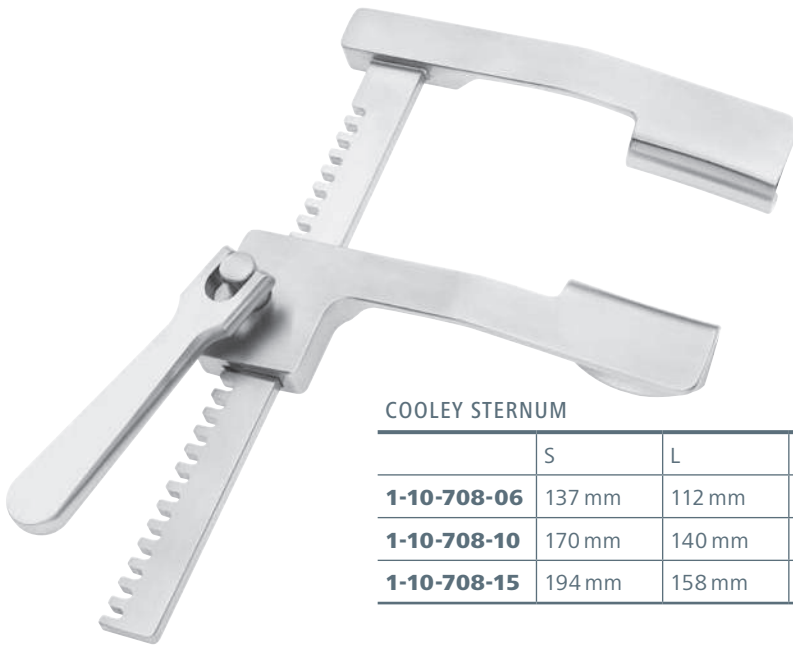

natur eloxiertes Aluminium
clear anodized aluminium

CASTANEDA

	S	L	B	T
1-10-736-05	74 mm	60 mm	34 mm	11 mm
1-10-736-10	80 mm	80 mm	45 mm	13 mm
1-10-736-15	110 mm	126 mm	60 mm	17.5 mm

COOLEY CHILD

	S	L	B	T
1-10-738-05	74 mm	58 mm	17 mm	11 mm
1-10-738-10	101 mm	80 mm	30 mm	17 mm
1-10-738-15	74 mm	58 mm	17 mm	13 mm

COOLEY CHILD

	S	L	B	T
1-10-738-20	97 mm	77 mm	20.5 mm	17 mm

BAILEY FINOCHIETTO

	S	L	B	T
1-10-738-50	74 mm	58 mm	14 mm	12 mm

natur eloxiertes Aluminium
clear anodized aluminium

COOLEY STERNUM

	S	L	B	T
1-10-708-06	137 mm	112 mm	46 mm	25 mm
1-10-708-10	170 mm	140 mm	52 mm	34 mm
1-10-708-15	194 mm	158 mm	102 mm	29 mm

DE BAKEY klein

	S	L	B	T
1-10-721-05	152 mm	144 mm		

Inklusive je 1 Paar Seitenvalven
Including 1 pair each of blades

1-10-721-30			30 mm	30 mm
1-10-721-40			40 mm	40 mm
1-10-721-50			50 mm	50 mm

DE BAKEY groß

	S	L	B	T
1-10-723-05	241 mm	189 mm		

Inklusive je 1 Paar Seitenvalven
Including 1 pair each of blades

1-10-723-60			60 mm	60 mm
1-10-723-50			80 mm	50 mm
1-10-723-40			100 mm	40 mm

optional
optional

1-10-723-80			60 mm	80 mm
1-10-723-90			66 mm	50 mm