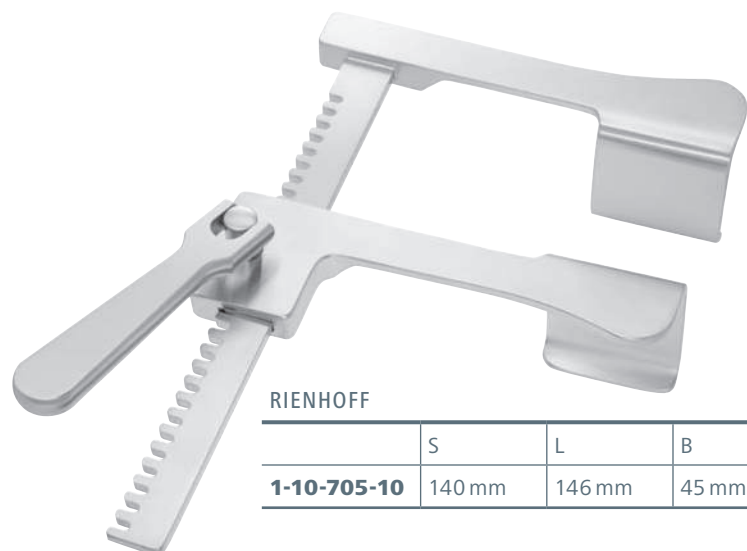

180 mm – 7"

A = 29 mm

BAILEY PEDIATRIC BABY

1-10-701-10

140 mm – 5 ½ "

A = 18 mm

LEMMON STERNAL

1-10-701-18

TUFFIER

	S	L	B	T
1-10-704-10	178 mm	107 mm	45 mm	48 mm

Geriefte Valven
Grooved blades

BADGLEY

	S	L	B	T
1-10-704-15	165 mm	108 mm	45 mm	50 mm

Valve mit vier Zähnen
Blade with four prongs

RIENHOFF

	S	L	B	T
1-10-705-05	140 mm	116 mm	33 mm	30 mm

RIENHOFF

	S	L	B	T
1-10-705-10	140 mm	146 mm	45 mm	47 mm

HAIGHT

	S	L	B	T
1-10-710-05	126 mm	64 mm	31 mm	32 mm
1-10-710-10	126 mm	90 mm	31 mm	32 mm

BURFORD

	S	L	B	T
1-10-731-12	208 mm	192 mm		
Inklusive je 1 Paar Seitenvalven <i>Including 1 pair each of blades</i>				
1-10-731-41			65 mm	77 mm
1-10-731-51			65 mm	46 mm

BURFORD

	S	L	B	T
1-10-734-05	200 mm	205 mm		
Inklusive je 1 Paar gelochter Seitenvalven, schräg, mit 2 Spitzen <i>Including 1 pair each of perforated blades, inclined, with 2 spikes</i>				
1-10-734-50			64 mm	65 mm
1-10-734-60			64 mm	80 mm