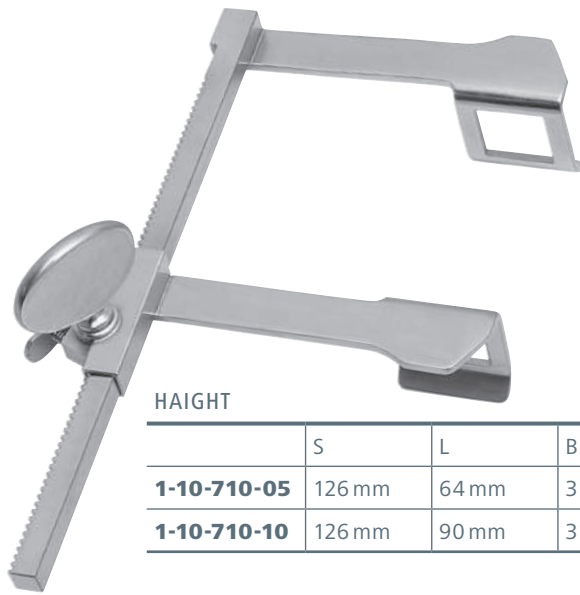

180 mm – 7"

A = 29 mm

BAILEY PEDIATRIC BABY

1-10-701-10

140 mm – 5 ½ "

A = 18 mm

LEMMON STERNAL

1-10-701-18

TUFFIER

	S	L	B	T
1-10-704-10	178 mm	107 mm	45 mm	48 mm

Geriefte Valven
Grooved blades

BADGLEY

	S	L	B	T
1-10-704-15	165 mm	108 mm	45 mm	50 mm

Valve mit vier Zähnen
Blade with four prongs

RIENHOFF

	S	L	B	T
1-10-705-05	140 mm	116 mm	33 mm	30 mm

RIENHOFF

	S	L	B	T
1-10-705-10	140 mm	146 mm	45 mm	47 mm

HAIGHT

	S	L	B	T
1-10-710-05	126 mm	64 mm	31 mm	32 mm
1-10-710-10	126 mm	90 mm	31 mm	32 mm

BURFORD

	S	L	B	T
1-10-731-12	208 mm	192 mm		
Inklusive je 1 Paar Seitenvalven <i>Including 1 pair each of blades</i>				
1-10-731-41			65 mm	77 mm
1-10-731-51			65 mm	46 mm

BURFORD

	S	L	B	T
1-10-734-05	200 mm	205 mm		
Inklusive je 1 Paar gelochter Seitenvalven, schräg, mit 2 Spitzen <i>Including 1 pair each of perforated blades, inclined, with 2 spikes</i>				
1-10-734-50			64 mm	65 mm
1-10-734-60			64 mm	80 mm