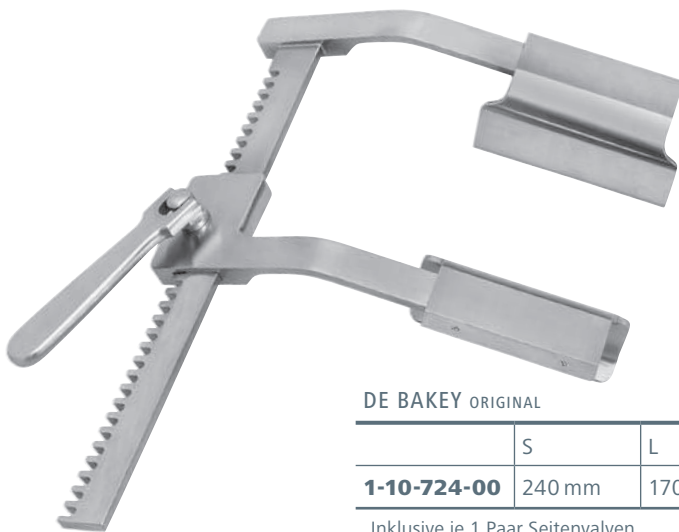

Gebogene Seitenarme
Curved arms

MORSE CHILD

	S	L	B	T
1-10-720-01	154 mm	125 mm	22 mm	15 mm

MORSE

	S	L	B	T
1-10-720-05	212 mm	148 mm	29 mm	23 mm

FAVALORO-MORSE

	S	L	B	T
1-10-720-10	212 mm	148 mm	29 mm	38 mm
1-10-720-15	212 mm	205 mm	29 mm	38 mm

PACIFICO-MORSE

	S	L	B	T
1-10-720-20	170 mm	148 mm	29 mm 29 mm	23 mm 34 mm

DE BAKEY ORIGINAL

	S	L	B	T
1-10-722-00	192 mm	153 mm		
Inklusive je 1 Paar Seitenvalven Including 1 pair each of blades				
1-10-722-10			30 mm	30 mm
1-10-722-15			40 mm	40 mm
1-10-722-20			50 mm	50 mm

DE BAKEY ORIGINAL

	S	L	B	T
1-10-724-00	240 mm	170 mm		
Inklusive je 1 Paar Seitenvalven Including 1 pair each of blades				
1-10-724-10			60 mm	60 mm
1-10-724-15			80 mm	50 mm
1-10-724-20			100 mm	40 mm