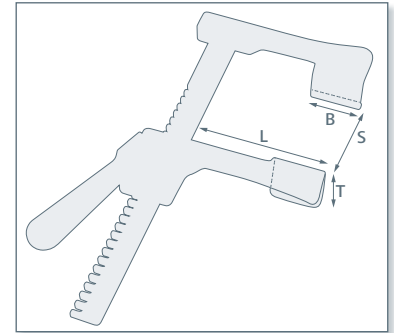

TUFFIER

	S	L	B	T
1-10-704-10	178 mm	107 mm	45 mm	48 mm

Geriefte Valven
Grooved blades

BADGLEY

	S	L	B	T
1-10-704-15	165 mm	108 mm	45 mm	50 mm

Valve mit vier Zähnen
Blade with four prongs

RIENHOFF

	S	L	B	T
1-10-705-05	140 mm	116 mm	33 mm	30 mm

RIENHOFF

	S	L	B	T
1-10-705-10	140 mm	146 mm	45 mm	47 mm

HAIGHT

	S	L	B	T
1-10-710-05	126 mm	64 mm	31 mm	32 mm
1-10-710-10	126 mm	90 mm	31 mm	32 mm

BURFORD

	S	L	B	T
1-10-731-12	208 mm	192 mm		
Inklusive je 1 Paar Seitenvalven <i>Including 1 pair each of blades</i>				
1-10-731-41			65 mm	77 mm
1-10-731-51			65 mm	46 mm

BURFORD

	S	L	B	T
1-10-734-05	200 mm	205 mm		
Inklusive je 1 Paar gelochter Seitenvalven, schräg, mit 2 Spitzen <i>Including 1 pair each of perforated blades, inclined, with 2 spikes</i>				
1-10-734-50			64 mm	65 mm
1-10-734-60			64 mm	80 mm