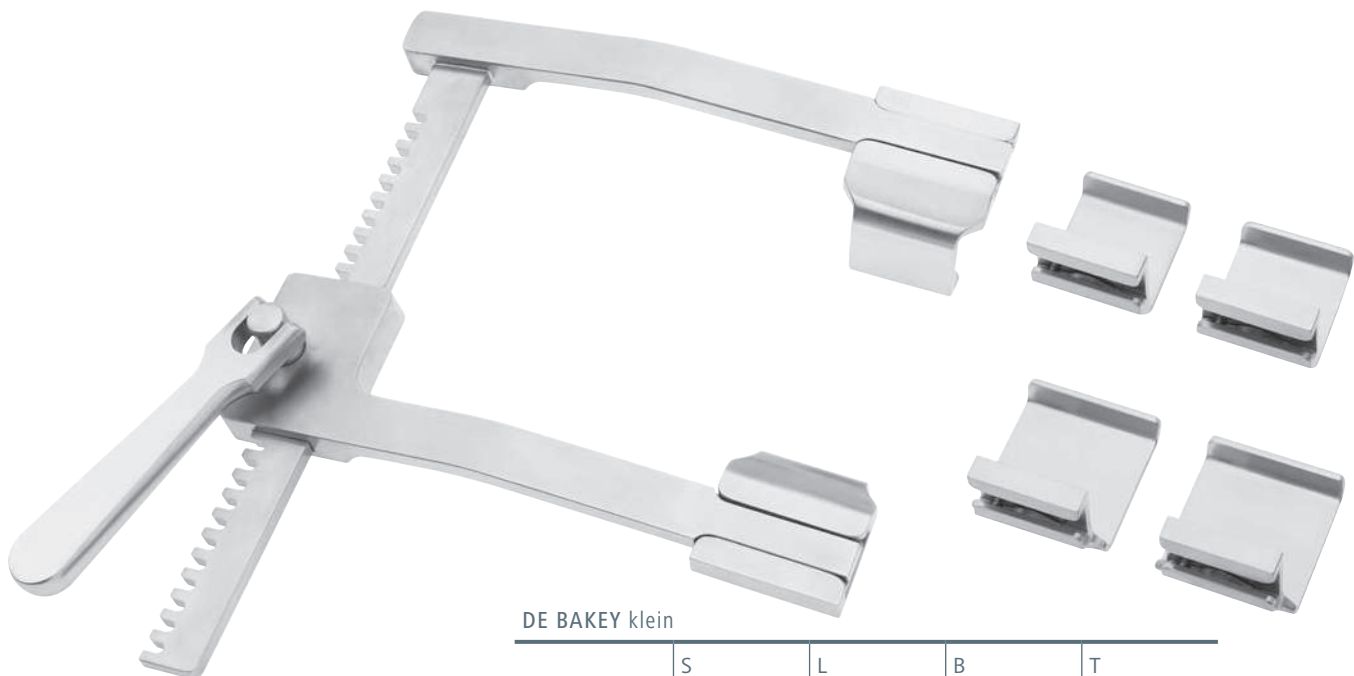

COOLEY CHILD

	S	L	B	T
1-10-738-20	97 mm	77 mm	20.5 mm	17 mm

BAILEY FINOCHIETTO

	S	L	B	T
1-10-738-50	74 mm	58 mm	14 mm	12 mm

natur eloxiertes Aluminium
clear anodized aluminium

COOLEY STERNUM

	S	L	B	T
1-10-708-06	137 mm	112 mm	46 mm	25 mm
1-10-708-10	170 mm	140 mm	52 mm	34 mm
1-10-708-15	194 mm	158 mm	102 mm	29 mm

DE BAKEY klein

	S	L	B	T
1-10-721-05	152 mm	144 mm		

Inklusive je 1 Paar Seitenvalven
Including 1 pair each of blades

1-10-721-30			30 mm	30 mm
1-10-721-40			40 mm	40 mm
1-10-721-50			50 mm	50 mm

DE BAKEY groß