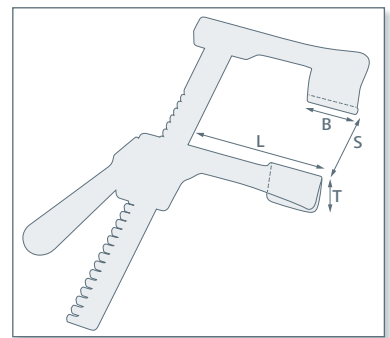

RIENHOFF

	S	L	B	T
1-10-705-10	140 mm	146 mm	45 mm	47 mm

HAIGHT

	S	L	B	T
1-10-710-05	126 mm	64 mm	31 mm	32 mm
1-10-710-10	126 mm	90 mm	31 mm	32 mm

BURFORD

	S	L	B	T
1-10-731-12	208 mm	192 mm		
Inklusive je 1 Paar Seitenvalven <i>Including 1 pair each of blades</i>				
1-10-731-41			65 mm	77 mm
1-10-731-51			65 mm	46 mm

BURFORD

	S	L	B	T
1-10-734-05	200 mm	205 mm		
Inklusive je 1 Paar gelochter Seitenvalven, schräg, mit 2 Spitzen <i>Including 1 pair each of perforated blades, inclined, with 2 spikes</i>				
1-10-734-50			64 mm	65 mm
1-10-734-60			64 mm	80 mm

BURFORD-FINOCHIETTO CHILD

	S	L	B	T
1-10-731-70	157 mm	108 mm		
Inklusive je 1 Paar Seitenvalven <i>Including 1 pair each of blades</i>				
1-10-731-80			44 mm	47 mm
1-10-731-85			45 mm	31 mm
1-10-731-90			33 mm	30 mm
1-10-731-95			23 mm	22 mm

1-10-731-90

1-10-731-85

1-10-731-95

FINOCHIETTO BABY

	S	L	B	T
1-10-715-01	55 mm	51 mm	15 mm	13 mm
1-10-715-03	75 mm	51 mm	15 mm	13 mm
1-10-715-05	80 mm	60 mm	21 mm	18 mm

Gerade Seitenarme
Straight arms

	S	L	B	T
1-10-715-07	80 mm	60 mm	21 mm	18 mm