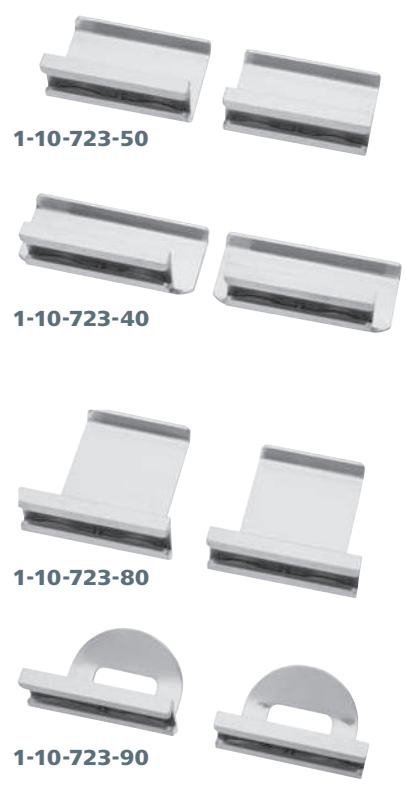

COOLEY CHILD

	S	L	B	T
1-10-738-20	97 mm	77 mm	20.5 mm	17 mm

BAILEY FINOCHIETTO

	S	L	B	T
1-10-738-50	74 mm	58 mm	14 mm	12 mm

natur eloxiertes Aluminium
clear anodized aluminium

COOLEY STERNUM

	S	L	B	T
1-10-708-06	137 mm	112 mm	46 mm	25 mm
1-10-708-10	170 mm	140 mm	52 mm	34 mm
1-10-708-15	194 mm	158 mm	102 mm	29 mm

DE BAKEY klein

	S	L	B	T
1-10-721-05	152 mm	144 mm		

Inklusive je 1 Paar Seitenvalven
Including 1 pair each of blades

1-10-721-30			30 mm	30 mm
1-10-721-40			40 mm	40 mm
1-10-721-50			50 mm	50 mm

DE BAKEY groß

	S	L	B	T
1-10-723-05	241 mm	189 mm		

Inklusive je 1 Paar Seitenvalven
Including 1 pair each of blades

1-10-723-60			60 mm	60 mm
1-10-723-50			80 mm	50 mm
1-10-723-40			100 mm	40 mm

optional
optional

1-10-723-80			60 mm	80 mm
1-10-723-90			66 mm	50 mm