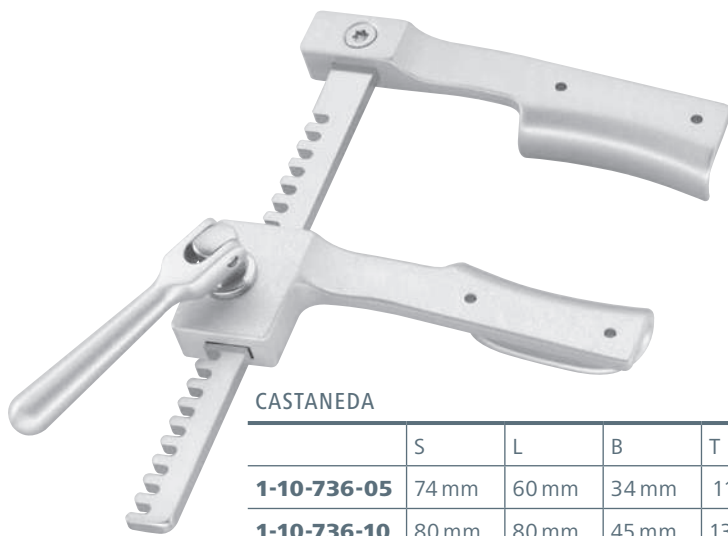

CASTANEDA

	S	L	B	T
1-10-736-05	74 mm	60 mm	34 mm	11 mm
1-10-736-10	80 mm	80 mm	45 mm	13 mm
1-10-736-15	110 mm	126 mm	60 mm	17.5 mm