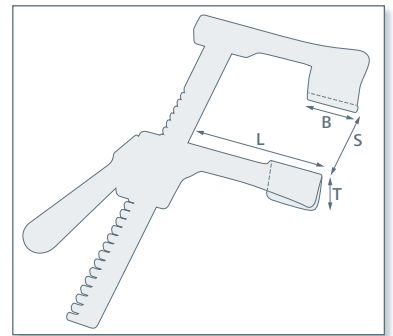

DE BAKEY klein

	S	L	B	T
1-10-721-05	152 mm	144 mm		

Inklusive je 1 Paar Seitenvalven
Including 1 pair each of blades

1-10-721-30			30 mm	30 mm
1-10-721-40			40 mm	40 mm
1-10-721-50			50 mm	50 mm

DE BAKEY groß

	S	L	B	T
1-10-723-05	241 mm	189 mm		

Inklusive je 1 Paar Seitenvalven
Including 1 pair each of blades

1-10-723-60			60 mm	60 mm
1-10-723-50			80 mm	50 mm
1-10-723-40			100 mm	40 mm

optional
optional

1-10-723-80			60 mm	80 mm
1-10-723-90			66 mm	50 mm

HARKEN Rippen- und Scapulaspreizer / *Rib and scapula spreader*

	S	L	B	T
1-10-728-05	280 mm	210 mm	65 mm	49 mm

Inklusive 1 Paar abnehmbarer Valven
Including 1 pair each of detachable blades

1-10-728-15			50 mm	47 mm
--------------------	--	--	-------	-------

DUBOST Thoraxsperrerr

	S	L	B	T
1-10-725-30	160 mm	140 mm		

Inklusive je 1 Paar auswechselbaren Valven
Including 1 pair each of blades

1-10-725-40			100 mm	30 mm
1-10-725-50			100 mm	40 mm
1-10-725-60			100 mm	50 mm