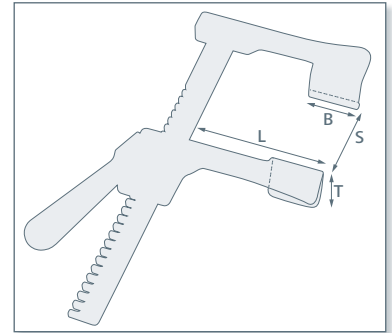

DE BAKEY klein

	S	L	B	T
1-10-721-05	152 mm	144 mm		

Inklusive je 1 Paar Seitenvalven
Including 1 pair each of blades

1-10-721-30			30 mm	30 mm
1-10-721-40			40 mm	40 mm
1-10-721-50			50 mm	50 mm

DE BAKEY groß

	S	L	B	T
1-10-723-05	241 mm	189 mm		

Inklusive je 1 Paar Seitenvalven
Including 1 pair each of blades

1-10-723-60			60 mm	60 mm
1-10-723-50			80 mm	50 mm
1-10-723-40			100 mm	40 mm

optional
optional

1-10-723-80			60 mm	80 mm
1-10-723-90			66 mm	50 mm

HARKEN Rippen- und Scapulaspreizer / *Rib and scapula spreader*

	S	L	B	T
1-10-728-05	280 mm	210 mm	65 mm	49 mm

Inklusive 1 Paar abnehmbarer Valven
Including 1 pair each of detachable blades

1-10-728-15			50 mm	47 mm
--------------------	--	--	-------	-------