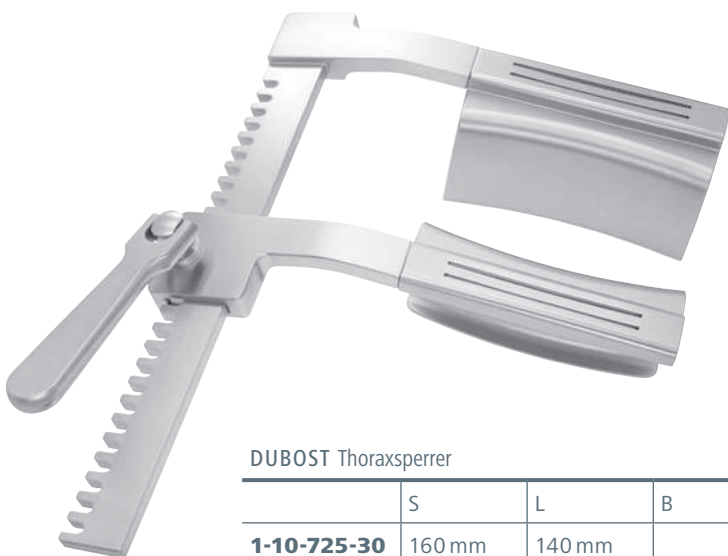

DE BAKEY klein

	S	L	B	T
1-10-721-05	152 mm	144 mm		

Inklusive je 1 Paar Seitenvalven
Including 1 pair each of blades

1-10-721-30			30 mm	30 mm
1-10-721-40			40 mm	40 mm
1-10-721-50			50 mm	50 mm

DE BAKEY groß

	S	L	B	T
1-10-723-05	241 mm	189 mm		

Inklusive je 1 Paar Seitenvalven
Including 1 pair each of blades

1-10-723-60			60 mm	60 mm
1-10-723-50			80 mm	50 mm
1-10-723-40			100 mm	40 mm

optional
optional

1-10-723-80			60 mm	80 mm
1-10-723-90			66 mm	50 mm

HARKEN Rippen- und Scapulaspreizer / *Rib and scapula spreader*

	S	L	B	T
1-10-728-05	280 mm	210 mm	65 mm	49 mm

Inklusive 1 Paar abnehmbarer Valven
Including 1 pair each of detachable blades

1-10-728-15			50 mm	47 mm
--------------------	--	--	-------	-------