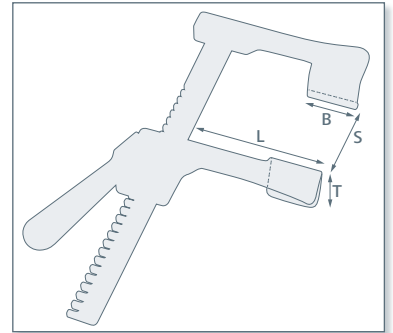

PACIFICO-MORSE

	S	L	B	T
1-10-720-20	170 mm	148 mm	29 mm 29 mm	23 mm 34 mm

DE BAKEY ORIGINAL

	S	L	B	T
1-10-722-00	192 mm	153 mm		
Inklusive je 1 Paar Seitenvalven Including 1 pair each of blades				
1-10-722-10			30 mm	30 mm
1-10-722-15			40 mm	40 mm
1-10-722-20			50 mm	50 mm

DE BAKEY ORIGINAL

	S	L	B	T
1-10-724-00	240 mm	170 mm		
Inklusive je 1 Paar Seitenvalven Including 1 pair each of blades				
1-10-724-10			60 mm	60 mm
1-10-724-15			80 mm	50 mm
1-10-724-20			100 mm	40 mm

ANKENY small

	S	L	B	T
1-10-706-07	139 mm	114 mm	19 mm	23 mm

Mit 4 fest montierten Wechselvalven, natur eloxiertes Aluminium
 With 4 fixed swivel blades, clear anodized aluminium

ANKENY large

	S	L	B	T
1-10-706-12	195 mm	289 mm	35 mm	35 mm

Mit 6 drehbaren Valven
 With 6 swivel blades

HAIGHT-FINOCHIETTO

	S	L	B	T
1-10-712-05	98 mm	76 mm	31 mm	31 mm

Natur eloxiertes Aluminium
 Clear anodized aluminium

BURFORD-FINOCCHIETTO

	S	L	B	T
1-10-732-05	135 mm	113 mm		
Inklusive je 1 Paar Seitenvalven Including 1 pair each of blades				
1-10-732-30			42 mm	34 mm
1-10-732-40			42 mm	48 mm