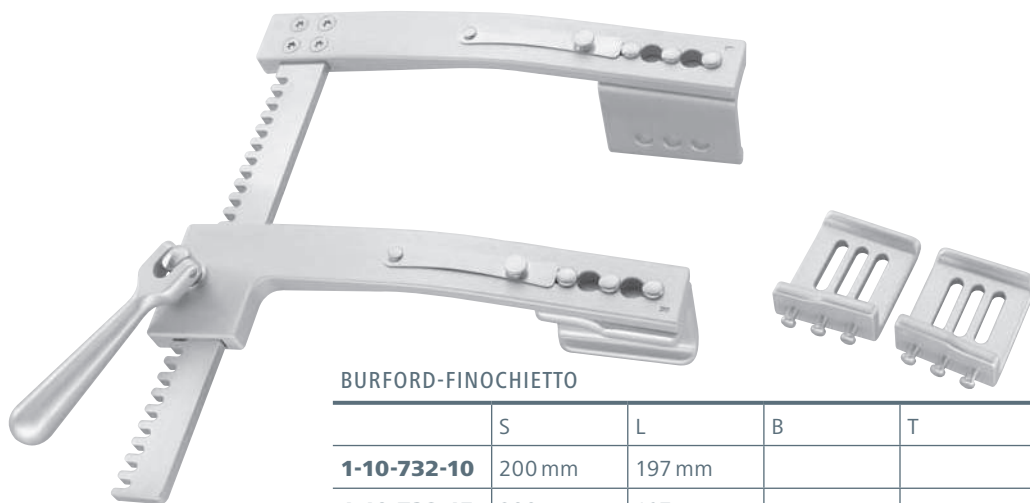

ANKENY small

	S	L	B	T
1-10-706-07	139 mm	114 mm	19 mm	23 mm

Mit 4 fest montierten Wechselvalven, natur eloxiertes Aluminium
 With 4 fixed swivel blades, clear anodized aluminium

ANKENY large

	S	L	B	T
1-10-706-12	195 mm	289 mm	35 mm	35 mm

Mit 6 drehbaren Valven
 With 6 swivel blades

HAIGHT-FINOCHIETTO

	S	L	B	T
1-10-712-05	98 mm	76 mm	31 mm	31 mm

Natur eloxiertes Aluminium
 Clear anodized aluminium

BURFORD-FINOCCHIETTO

	S	L	B	T
1-10-732-05	135 mm	113 mm		
Inklusive je 1 Paar Seitenvalven Including 1 pair each of blades				
1-10-732-30			42 mm	34 mm
1-10-732-40			42 mm	48 mm

natur eloxiertes Aluminium
clear anodized aluminium

BURFORD-FINOCCHIETTO

	S	L	B	T
1-10-732-10	200 mm	197 mm		
1-10-732-15	288 mm	197 mm		
1-10-732-20	330 mm	197 mm		
Inklusive je 1 Paar Seitenvalven Including 1 pair each of blades				
1-10-732-50			62 mm	47 mm
1-10-732-60			62 mm	65 mm