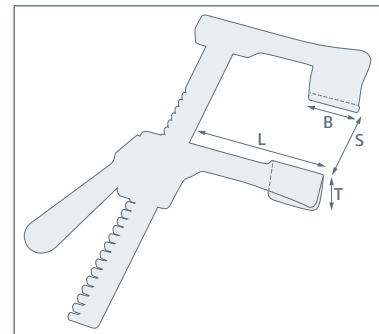

DE BAKEY ORIGINAL

	S	L	B	T
1-10-724-00	240 mm	170 mm		
Inklusive je 1 Paar Seitenvalven Including 1 pair each of blades				
1-10-724-10			60 mm	60 mm
1-10-724-15			80 mm	50 mm
1-10-724-20			100 mm	40 mm

ANKENY small

	S	L	B	T
1-10-706-07	139 mm	114 mm	19 mm	23 mm

Mit 4 fest montierten Wechselvalven, natur eloxiertes Aluminium
 With 4 fixed swivel blades, clear anodized aluminium

ANKENY large

	S	L	B	T
1-10-706-12	195 mm	289 mm	35 mm	35 mm

Mit 6 drehbaren Valven
 With 6 swivel blades

HAIGHT-FINOCHIETTO

	S	L	B	T
1-10-712-05	98 mm	76 mm	31 mm	31 mm

Natur eloxiertes Aluminium
 Clear anodized aluminium

BURFORD-FINOCCHIETTO

	S	L	B	T
1-10-732-05	135 mm	113 mm		
Inklusive je 1 Paar Seitenvalven Including 1 pair each of blades				
1-10-732-30			42 mm	34 mm
1-10-732-40			42 mm	48 mm