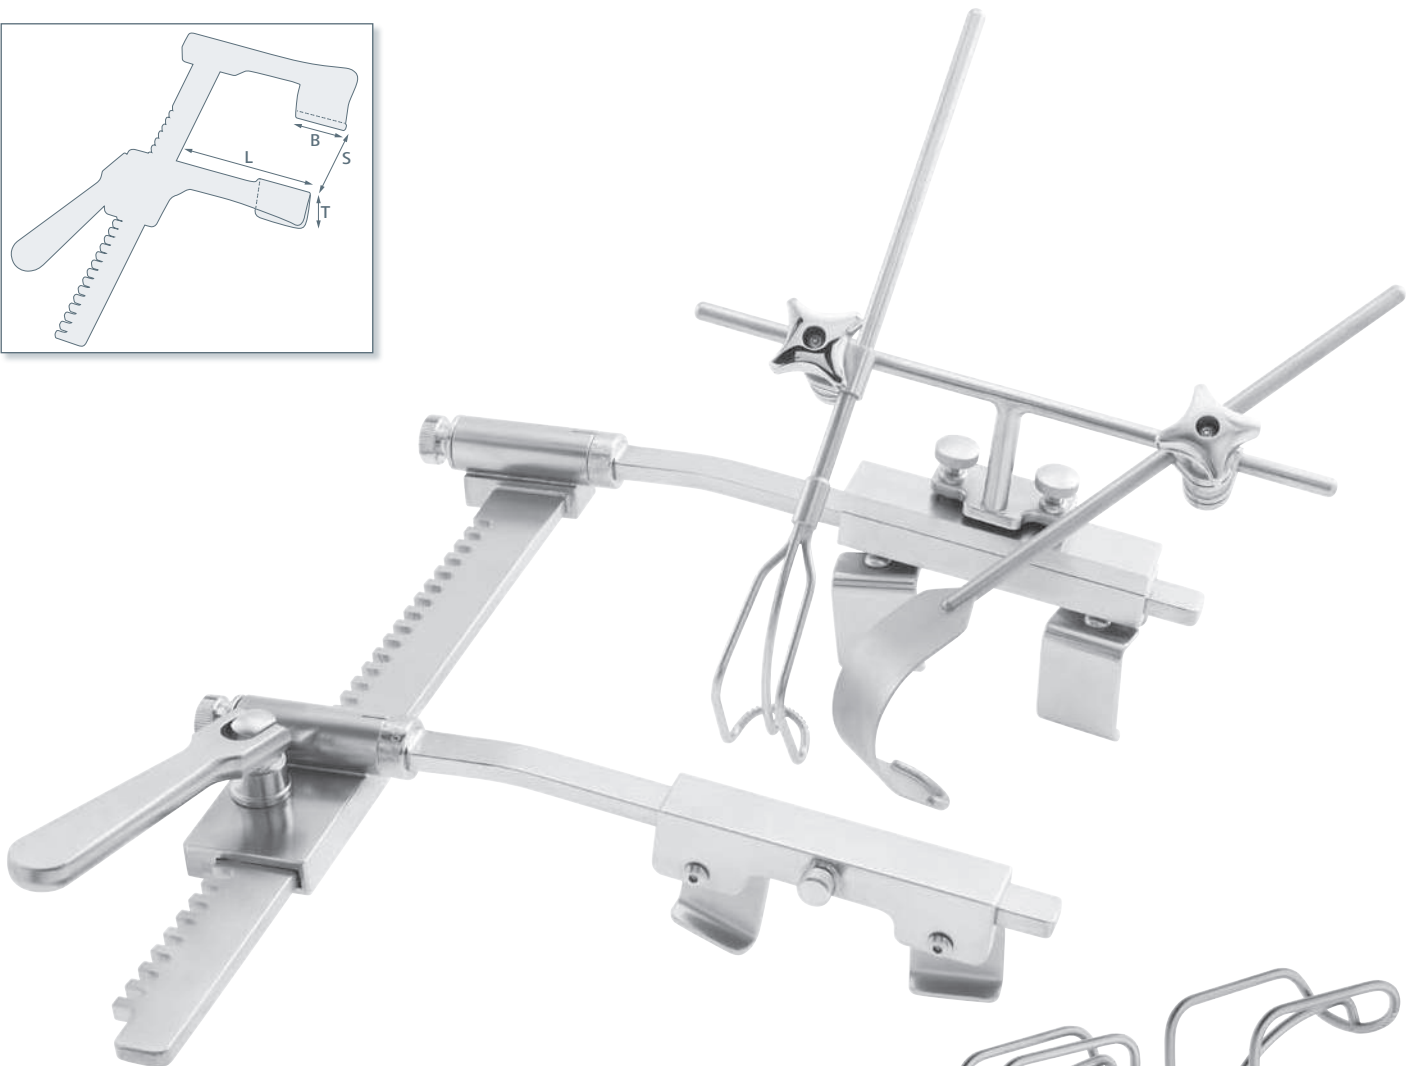

HARKEN Rippen- und Scapulaspreizer / *Rib and scapula spreader*

	S	L	B	T
1-10-728-05	280 mm	210 mm	65 mm	49 mm

Inklusive 1 Paar abnehmbarer Valven
Including 1 pair each of detachable blades

1-10-728-15			50 mm	47 mm
--------------------	--	--	-------	-------

1-10-727-10

1-10-727-50

DUBOST Thoraxsperrer

	S	L	B	T
1-10-725-80	160 mm	140 mm		
Inklusive je 1 Paar Seitenvalven Including 1 pair each of blades				
1-10-725-40			100 mm	30 mm
1-10-725-50			100 mm	40 mm
1-10-725-60			100 mm	50 mm

Modell inkl. Mammariavalve (1-10-727-10) und Aufnahme (1-10-727-50)
Model incl. mammary blade (1-10-727-10) and fixation blade (1-10-727-50)

Mammaria-Valve
Mammary blade

IMA B-RETRACTOR

	S	L	B	T
1-10-727-05	134 mm	195 mm	150 mm	50mm

IMA RETRACTOR

1-10-729-06

komplett, Spreizweite: 230 mm
inklusive

- 1 Rahmen mit Armen (1-10-729-04)
- 1 Doppelaufsteckvalve (1-10-729-09)
- 1 Doppel-Aufsteckvalve mit Nute zur Befestigung des T-Gestells (1-10-729-07)
- 1 T-Stück (1-10-729-15)
- 2 Universalklemmen mit Verzahnung (1-10-729-30)
- 2 COOLEY Drahtvalven klein, 25 mm (1-10-729-35)
- 1 COOLEY Drahtvalve medium, 40 mm (1-10-729-40)
- 1 COOLEY Drahtvalve groß, 50 mm (1-10-729-45)
- 2 biegsame RIBBON Valven (1-10-729-50)