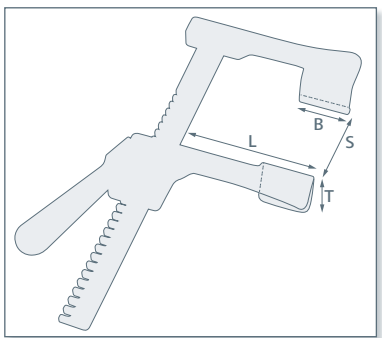

natur eloxiertes Aluminium
clear anodized aluminium

CASTANEDA

	S	L	B	T
1-10-736-05	74 mm	60 mm	34 mm	11 mm
1-10-736-10	80 mm	80 mm	45 mm	13 mm
1-10-736-15	110 mm	126 mm	60 mm	17.5 mm

COOLEY CHILD

	S	L	B	T
1-10-738-05	74 mm	58 mm	17 mm	11 mm
1-10-738-10	101 mm	80 mm	30 mm	17 mm
1-10-738-15	74 mm	58 mm	17 mm	13 mm

COOLEY CHILD

	S	L	B	T
1-10-738-20	97 mm	77 mm	20.5 mm	17 mm

BAILEY FINOCHIETTO

	S	L	B	T
1-10-738-50	74 mm	58 mm	14 mm	12 mm

natur eloxiertes Aluminium
clear anodized aluminium

COOLEY STERNUM

	S	L	B	T
1-10-708-06	137 mm	112 mm	46 mm	25 mm
1-10-708-10	170 mm	140 mm	52 mm	34 mm
1-10-708-15	194 mm	158 mm	102 mm	29 mm

DE BAKEY klein

	S	L	B	T
1-10-721-05	152 mm	144 mm		

Inklusive je 1 Paar Seitenvalven
Including 1 pair each of blades

1-10-721-30			30 mm	30 mm
1-10-721-40			40 mm	40 mm
1-10-721-50			50 mm	50 mm

DE BAKEY groß

	S	L	B	T
1-10-723-05	241 mm	189 mm		

Inklusive je 1 Paar Seitenvalven
Including 1 pair each of blades

1-10-723-60			60 mm	60 mm
1-10-723-50			80 mm	50 mm
1-10-723-40			100 mm	40 mm

optional
optional

1-10-723-80			60 mm	80 mm
1-10-723-90			66 mm	50 mm