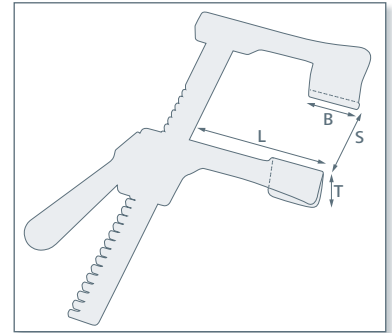

FINOCHIETTO

	S	L	B	T
1-10-718-10	200 mm	186 mm	66 mm	51 mm
1-10-718-15	265 mm	186 mm	66 mm	51 mm
1-10-718-20	310 mm	186 mm	66 mm	51 mm

Gerade Seitenarme
Straight arms

FINOCHIETTO

	S	L	B	T
1-10-718-06	148 mm	130 mm	45 mm	40 mm
1-10-718-07	148 mm	136 mm	45 mm	40 mm
1-10-718-50	200 mm	162 mm	65 mm	50 mm
1-10-718-60	200 mm	130 mm	65 mm	50 mm
1-10-718-25	200 mm	180 mm	65 mm	50 mm
1-10-718-55	220 mm	180 mm	65 mm	70 mm
1-10-718-57	250 mm	180 mm	65 mm	70 mm
1-10-718-30	265 mm	180 mm	65 mm	50 mm
1-10-718-35	310 mm	180 mm	65 mm	50 mm

Gebogene Seitenarme
Curved arms

MORSE CHILD

	S	L	B	T
1-10-720-01	154 mm	125 mm	22 mm	15 mm

MORSE

	S	L	B	T
1-10-720-05	212 mm	148 mm	29 mm	23 mm

FAVALORO-MORSE

	S	L	B	T
1-10-720-10	212 mm	148 mm	29 mm	38 mm
1-10-720-15	212 mm	205 mm	29 mm	38 mm

PACIFICO-MORSE

	S	L	B	T
1-10-720-20	170 mm	148 mm	29 mm 29 mm	23 mm 34 mm

DE BAKEY ORIGINAL

	S	L	B	T
1-10-722-00	192 mm	153 mm		
Inklusive je 1 Paar Seitenvalven Including 1 pair each of blades				
1-10-722-10			30 mm	30 mm
1-10-722-15			40 mm	40 mm
1-10-722-20			50 mm	50 mm

DE BAKEY ORIGINAL

	S	L	B	T
1-10-724-00	240 mm	170 mm		
Inklusive je 1 Paar Seitenvalven Including 1 pair each of blades				
1-10-724-10			60 mm	60 mm
1-10-724-15			80 mm	50 mm
1-10-724-20			100 mm	40 mm