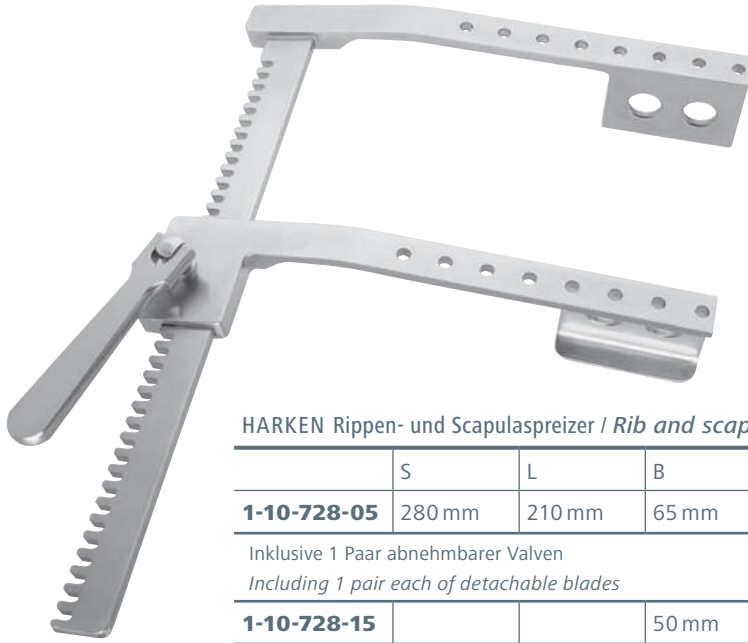

DE BAKEY klein

	S	L	B	T
1-10-721-05	152 mm	144 mm		

Inklusive je 1 Paar Seitenvalven
Including 1 pair each of blades

1-10-721-30			30 mm	30 mm
1-10-721-40			40 mm	40 mm
1-10-721-50			50 mm	50 mm

DE BAKEY groß

	S	L	B	T
1-10-723-05	241 mm	189 mm		

Inklusive je 1 Paar Seitenvalven
Including 1 pair each of blades

1-10-723-60			60 mm	60 mm
1-10-723-50			80 mm	50 mm
1-10-723-40			100 mm	40 mm

optional
optional

1-10-723-80			60 mm	80 mm
1-10-723-90			66 mm	50 mm

HARKEN Rippen- und Scapulaspreizer / *Rib and scapula spreader*

	S	L	B	T
1-10-728-05	280 mm	210 mm	65 mm	49 mm

Inklusive 1 Paar abnehmbarer Valven
Including 1 pair each of detachable blades

1-10-728-15			50 mm	47 mm
--------------------	--	--	-------	-------