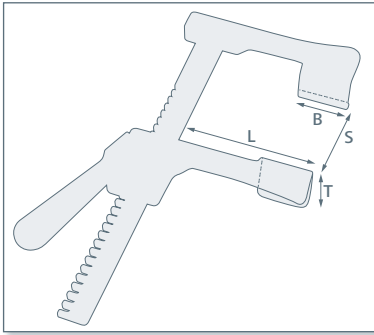

	S	L	B	T
1-10-723-05	241 mm	189 mm		

Inklusive je 1 Paar Seitenvalven
Including 1 pair each of blades

1-10-723-60			60 mm	60 mm
1-10-723-50			80 mm	50 mm
1-10-723-40			100 mm	40 mm

optional
optional

1-10-723-80			60 mm	80 mm
1-10-723-90			66 mm	50 mm

HARKEN Rippen- und Scapulaspreizer / *Rib and scapula spreader*

	S	L	B	T
1-10-728-05	280 mm	210 mm	65 mm	49 mm

Inklusive 1 Paar abnehmbarer Valven
Including 1 pair each of detachable blades

1-10-728-15			50 mm	47 mm
--------------------	--	--	-------	-------

1-10-727-10

1-10-727-50

DUBOST Thoraxsperrer

	S	L	B	T
1-10-725-80	160 mm	140 mm		
Inklusive je 1 Paar Seitenvalven Including 1 pair each of blades				
1-10-725-40			100 mm	30 mm
1-10-725-50			100 mm	40 mm
1-10-725-60			100 mm	50 mm

Modell inkl. Mammariavalve (1-10-727-10) und Aufnahme (1-10-727-50)
Model incl. mammary blade (1-10-727-10) and fixation blade (1-10-727-50)

Mammaria-Valve
Mammary blade

IMA B-RETRACTOR

	S	L	B	T
1-10-727-05	134 mm	195 mm	150 mm	50mm