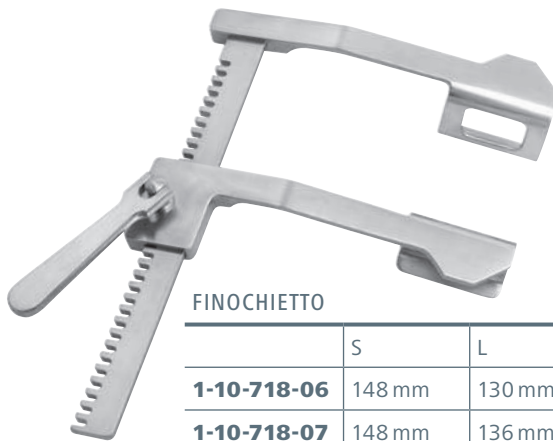

1-10-731-90

1-10-731-85

1-10-731-95

FINOCHIETTO BABY

	S	L	B	T
1-10-715-01	55 mm	51 mm	15 mm	13 mm
1-10-715-03	75 mm	51 mm	15 mm	13 mm
1-10-715-05	80 mm	60 mm	21 mm	18 mm

Gerade Seitenarme
Straight arms

	S	L	B	T
1-10-715-07	80 mm	60 mm	21 mm	18 mm

Gebogene Seitenarme
Curved arms

FINOCHIETTO CHILD

	S	L	B	T
1-10-717-50	150 mm	111 mm	32 mm	28 mm

Gebogene Seitenarme, mit rundem Fenster
Curved arms, with circular fenestration

FINOCHIETTO BABY

	S	L	B	T
1-10-717-05	80 mm	68 mm	21 mm	19 mm

FINOCHIETTO

	S	L	B	T
1-10-718-10	200 mm	186 mm	66 mm	51 mm
1-10-718-15	265 mm	186 mm	66 mm	51 mm
1-10-718-20	310 mm	186 mm	66 mm	51 mm

Gerade Seitenarme
Straight arms

FINOCHIETTO

	S	L	B	T
1-10-718-06	148 mm	130 mm	45 mm	40 mm
1-10-718-07	148 mm	136 mm	45 mm	40 mm
1-10-718-50	200 mm	162 mm	65 mm	50 mm
1-10-718-60	200 mm	130 mm	65 mm	50 mm
1-10-718-25	200 mm	180 mm	65 mm	50 mm
1-10-718-55	220 mm	180 mm	65 mm	70 mm
1-10-718-57	250 mm	180 mm	65 mm	70 mm
1-10-718-30	265 mm	180 mm	65 mm	50 mm
1-10-718-35	310 mm	180 mm	65 mm	50 mm

Gebogene Seitenarme
Curved arms

MORSE CHILD

	S	L	B	T
1-10-720-01	154 mm	125 mm	22 mm	15 mm

MORSE

	S	L	B	T
1-10-720-05	212 mm	148 mm	29 mm	23 mm

FAVALORO-MORSE

	S	L	B	T
1-10-720-10	212 mm	148 mm	29 mm	38 mm
1-10-720-15	212 mm	205 mm	29 mm	38 mm