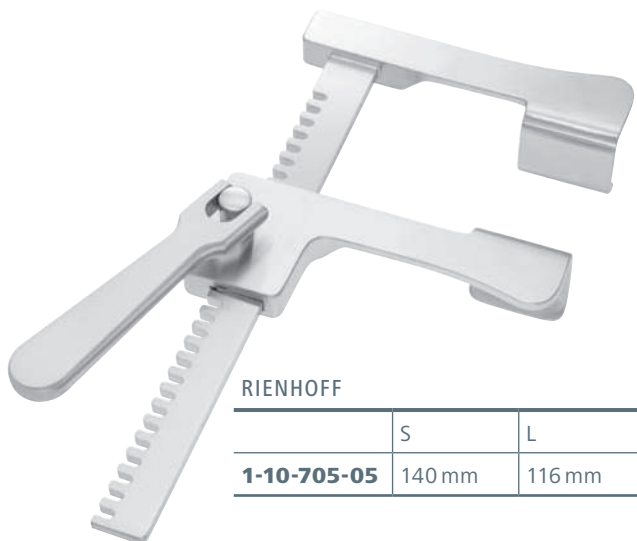

180 mm – 7"

A = 29 mm

BAILEY PEDIATRIC BABY

1-10-701-10

140 mm – 5 ½ "

A = 18 mm

LEMMON STERNAL

1-10-701-18

TUFFIER

	S	L	B	T
1-10-704-10	178 mm	107 mm	45 mm	48 mm

Geriefte Valven
Grooved blades

BADGLEY

	S	L	B	T
1-10-704-15	165 mm	108 mm	45 mm	50 mm

Valve mit vier Zähnen
Blade with four prongs

RIENHOFF

	S	L	B	T
1-10-705-05	140 mm	116 mm	33 mm	30 mm

RIENHOFF

	S	L	B	T
1-10-705-10	140 mm	146 mm	45 mm	47 mm

HAIGHT

	S	L	B	T
1-10-710-05	126 mm	64 mm	31 mm	32 mm
1-10-710-10	126 mm	90 mm	31 mm	32 mm

BURFORD

	S	L	B	T
1-10-731-12	208 mm	192 mm		
Inklusive je 1 Paar Seitenvalven <i>Including 1 pair each of blades</i>				
1-10-731-41			65 mm	77 mm
1-10-731-51			65 mm	46 mm

BURFORD

	S	L	B	T
1-10-734-05	200 mm	205 mm		
Inklusive je 1 Paar gelochter Seitenvalven, schräg, mit 2 Spitzen <i>Including 1 pair each of perforated blades, inclined, with 2 spikes</i>				
1-10-734-50			64 mm	65 mm
1-10-734-60			64 mm	80 mm