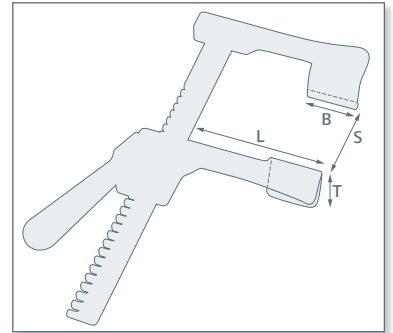

Gebogene Seitenarme
Curved arms

FINOCHIETTO CHILD

	S	L	B	T
1-10-717-50	150 mm	111 mm	32 mm	28 mm

Gebogene Seitenarme, mit rundem Fenster
Curved arms, with circular fenestration

FINOCHIETTO BABY

	S	L	B	T
1-10-717-05	80 mm	68 mm	21 mm	19 mm

FINOCHIETTO

	S	L	B	T
1-10-718-10	200 mm	186 mm	66 mm	51 mm
1-10-718-15	265 mm	186 mm	66 mm	51 mm
1-10-718-20	310 mm	186 mm	66 mm	51 mm

Gerade Seitenarme
Straight arms

FINOCHIETTO

	S	L	B	T
1-10-718-06	148 mm	130 mm	45 mm	40 mm
1-10-718-07	148 mm	136 mm	45 mm	40 mm
1-10-718-50	200 mm	162 mm	65 mm	50 mm
1-10-718-60	200 mm	130 mm	65 mm	50 mm
1-10-718-25	200 mm	180 mm	65 mm	50 mm
1-10-718-55	220 mm	180 mm	65 mm	70 mm
1-10-718-57	250 mm	180 mm	65 mm	70 mm
1-10-718-30	265 mm	180 mm	65 mm	50 mm
1-10-718-35	310 mm	180 mm	65 mm	50 mm

Gebogene Seitenarme
Curved arms

MORSE CHILD

	S	L	B	T
1-10-720-01	154 mm	125 mm	22 mm	15 mm

MORSE

	S	L	B	T
1-10-720-05	212 mm	148 mm	29 mm	23 mm

FAVALORO-MORSE

	S	L	B	T
1-10-720-10	212 mm	148 mm	29 mm	38 mm
1-10-720-15	212 mm	205 mm	29 mm	38 mm