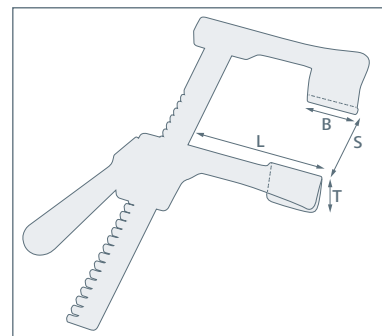

Mit 6 drehbaren Valven
 With 6 swivel blades

HAIGHT-FINOCHIETTO

	S	L	B	T
1-10-712-05	98 mm	76 mm	31 mm	31 mm

Natur eloxiertes Aluminium
 Clear anodized aluminium

BURFORD-FINOCCHIETTO

	S	L	B	T
1-10-732-05	135 mm	113 mm		
Inklusive je 1 Paar Seitenvalven Including 1 pair each of blades				
1-10-732-30			42 mm	34 mm
1-10-732-40			42 mm	48 mm

natur eloxiertes Aluminium
clear anodized aluminium

BURFORD-FINOCCHIETTO

	S	L	B	T
1-10-732-10	200 mm	197 mm		
1-10-732-15	288 mm	197 mm		
1-10-732-20	330 mm	197 mm		
Inklusive je 1 Paar Seitenvalven Including 1 pair each of blades				
1-10-732-50			62 mm	47 mm
1-10-732-60			62 mm	65 mm

natur eloxiertes Aluminium
clear anodized aluminium

CASTANEDA

	S	L	B	T
1-10-736-05	74 mm	60 mm	34 mm	11 mm
1-10-736-10	80 mm	80 mm	45 mm	13 mm
1-10-736-15	110 mm	126 mm	60 mm	17.5 mm

COOLEY CHILD

	S	L	B	T
1-10-738-05	74 mm	58 mm	17 mm	11 mm
1-10-738-10	101 mm	80 mm	30 mm	17 mm
1-10-738-15	74 mm	58 mm	17 mm	13 mm