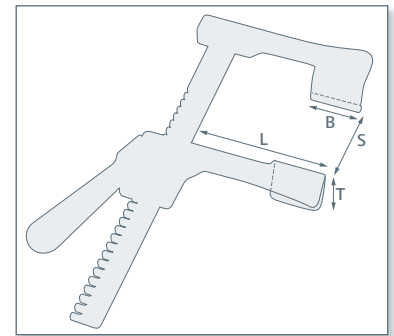

COOLEY CHILD

	S	L	B	T
1-10-738-20	97 mm	77 mm	20.5 mm	17 mm

BAILEY FINOCHIETTO

	S	L	B	T
1-10-738-50	74 mm	58 mm	14 mm	12 mm

natur eloxiertes Aluminium
clear anodized aluminium

COOLEY STERNUM

	S	L	B	T
1-10-708-06	137 mm	112 mm	46 mm	25 mm
1-10-708-10	170 mm	140 mm	52 mm	34 mm
1-10-708-15	194 mm	158 mm	102 mm	29 mm

DE BAKEY klein

	S	L	B	T
1-10-721-05	152 mm	144 mm		

Inklusive je 1 Paar Seitenvalven
Including 1 pair each of blades

1-10-721-30			30 mm	30 mm
1-10-721-40			40 mm	40 mm
1-10-721-50			50 mm	50 mm

DE BAKEY groß

	S	L	B	T
1-10-723-05	241 mm	189 mm		

Inklusive je 1 Paar Seitenvalven
Including 1 pair each of blades

1-10-723-60			60 mm	60 mm
1-10-723-50			80 mm	50 mm
1-10-723-40			100 mm	40 mm

optional
optional

1-10-723-80			60 mm	80 mm
1-10-723-90			66 mm	50 mm