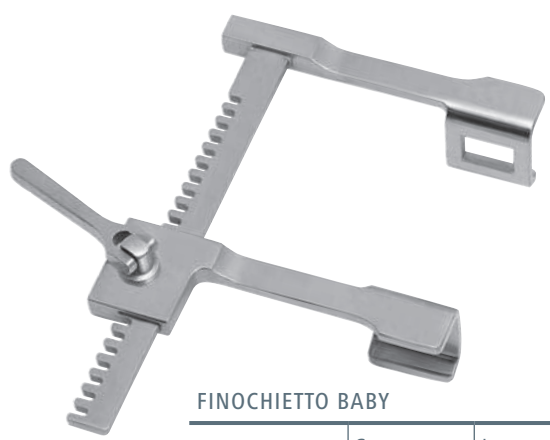

RIENHOFF

	S	L	B	T
1-10-705-10	140 mm	146 mm	45 mm	47 mm

HAIGHT

	S	L	B	T
1-10-710-05	126 mm	64 mm	31 mm	32 mm
1-10-710-10	126 mm	90 mm	31 mm	32 mm

BURFORD

	S	L	B	T
1-10-731-12	208 mm	192 mm		
Inklusive je 1 Paar Seitenvalven <i>Including 1 pair each of blades</i>				
1-10-731-41			65 mm	77 mm
1-10-731-51			65 mm	46 mm

BURFORD

	S	L	B	T
1-10-734-05	200 mm	205 mm		
Inklusive je 1 Paar gelochter Seitenvalven, schräg, mit 2 Spitzen <i>Including 1 pair each of perforated blades, inclined, with 2 spikes</i>				
1-10-734-50			64 mm	65 mm
1-10-734-60			64 mm	80 mm

BURFORD-FINOCHIETTO CHILD

	S	L	B	T
1-10-731-70	157 mm	108 mm		
Inklusive je 1 Paar Seitenvalven <i>Including 1 pair each of blades</i>				
1-10-731-80			44 mm	47 mm
1-10-731-85			45 mm	31 mm
1-10-731-90			33 mm	30 mm
1-10-731-95			23 mm	22 mm

1-10-731-90

1-10-731-85

1-10-731-95

FINOCHIETTO BABY

	S	L	B	T
1-10-715-01	55 mm	51 mm	15 mm	13 mm
1-10-715-03	75 mm	51 mm	15 mm	13 mm
1-10-715-05	80 mm	60 mm	21 mm	18 mm

Gerade Seitenarme
Straight arms

	S	L	B	T
1-10-715-07	80 mm	60 mm	21 mm	18 mm