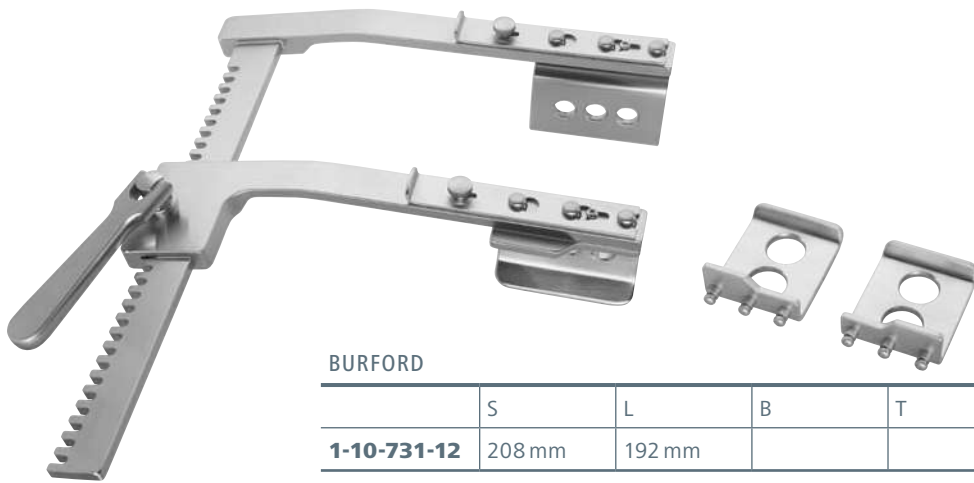

180 mm – 7"

A = 29 mm

BAILEY PEDIATRIC BABY

1-10-701-10

140 mm – 5 ½ "

A = 18 mm

LEMMON STERNAL

1-10-701-18

TUFFIER

	S	L	B	T
1-10-704-10	178 mm	107 mm	45 mm	48 mm

Geriefte Valven
Grooved blades

BADGLEY

	S	L	B	T
1-10-704-15	165 mm	108 mm	45 mm	50 mm

Valve mit vier Zähnen
Blade with four prongs

RIENHOFF

	S	L	B	T
1-10-705-05	140 mm	116 mm	33 mm	30 mm

RIENHOFF

	S	L	B	T
1-10-705-10	140 mm	146 mm	45 mm	47 mm

HAIGHT

	S	L	B	T
1-10-710-05	126 mm	64 mm	31 mm	32 mm
1-10-710-10	126 mm	90 mm	31 mm	32 mm

BURFORD

	S	L	B	T
1-10-731-12	208 mm	192 mm		
Inklusive je 1 Paar Seitenvalven <i>Including 1 pair each of blades</i>				
1-10-731-41			65 mm	77 mm
1-10-731-51			65 mm	46 mm

BURFORD

	S	L	B	T
1-10-734-05	200 mm	205 mm		
Inklusive je 1 Paar gelochter Seitenvalven, schräg, mit 2 Spitzen <i>Including 1 pair each of perforated blades, inclined, with 2 spikes</i>				
1-10-734-50			64 mm	65 mm
1-10-734-60			64 mm	80 mm