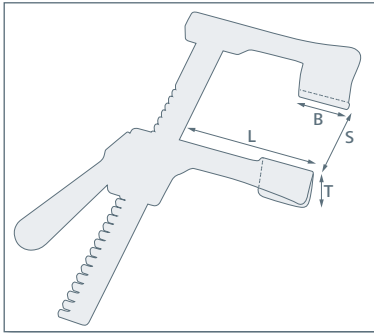

HARKEN Rippen- und Scapulaspreizer / *Rib and scapula spreader*

	S	L	B	T
1-10-728-05	280 mm	210 mm	65 mm	49 mm

Inklusive 1 Paar abnehmbarer Valven
Including 1 pair each of detachable blades

1-10-728-15			50 mm	47 mm
--------------------	--	--	-------	-------

1-10-727-10

1-10-727-50

DUBOST Thoraxsperrer

	S	L	B	T
1-10-725-80	160 mm	140 mm		
Inklusive je 1 Paar Seitenvalven Including 1 pair each of blades				
1-10-725-40			100 mm	30 mm
1-10-725-50			100 mm	40 mm
1-10-725-60			100 mm	50 mm

Modell inkl. Mammariavalve (1-10-727-10) und Aufnahme (1-10-727-50)
Model incl. mammary blade (1-10-727-10) and fixation blade (1-10-727-50)

Mammaria-Valve
Mammary blade

IMA B-RETRACTOR

	S	L	B	T
1-10-727-05	134 mm	195 mm	150 mm	50mm