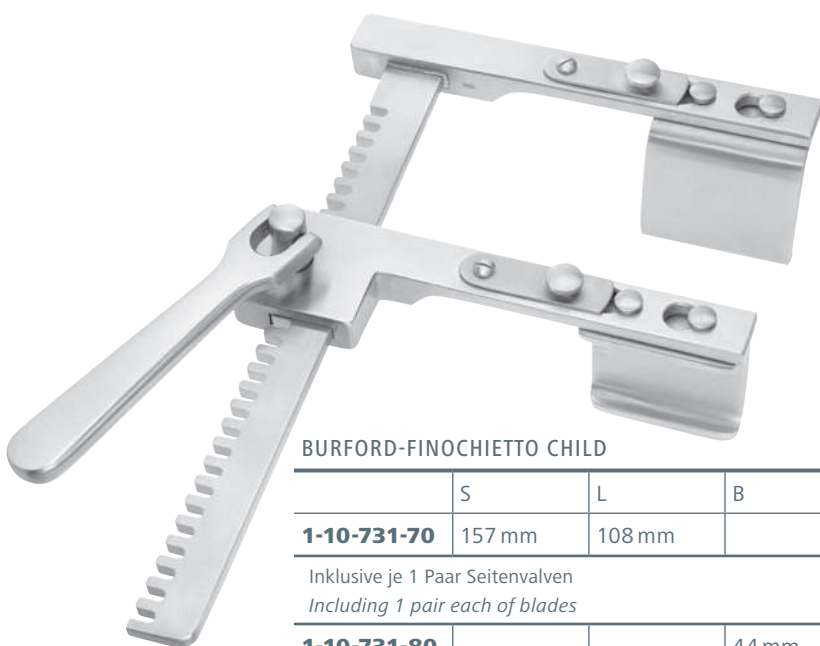

TUFFIER

	S	L	B	T
1-10-704-10	178 mm	107 mm	45 mm	48 mm

Geriefte Valven
Grooved blades

BADGLEY

	S	L	B	T
1-10-704-15	165 mm	108 mm	45 mm	50 mm

Valve mit vier Zähnen
Blade with four prongs

RIENHOFF

	S	L	B	T
1-10-705-05	140 mm	116 mm	33 mm	30 mm

RIENHOFF

	S	L	B	T
1-10-705-10	140 mm	146 mm	45 mm	47 mm

HAIGHT

	S	L	B	T
1-10-710-05	126 mm	64 mm	31 mm	32 mm
1-10-710-10	126 mm	90 mm	31 mm	32 mm

BURFORD

	S	L	B	T
1-10-731-12	208 mm	192 mm		
Inklusive je 1 Paar Seitenvalven <i>Including 1 pair each of blades</i>				
1-10-731-41			65 mm	77 mm
1-10-731-51			65 mm	46 mm

BURFORD

	S	L	B	T
1-10-734-05	200 mm	205 mm		
Inklusive je 1 Paar gelochter Seitenvalven, schräg, mit 2 Spitzen <i>Including 1 pair each of perforated blades, inclined, with 2 spikes</i>				
1-10-734-50			64 mm	65 mm
1-10-734-60			64 mm	80 mm

BURFORD-FINOCHIETTO CHILD

	S	L	B	T
1-10-731-70	157 mm	108 mm		
Inklusive je 1 Paar Seitenvalven <i>Including 1 pair each of blades</i>				
1-10-731-80			44 mm	47 mm
1-10-731-85			45 mm	31 mm
1-10-731-90			33 mm	30 mm
1-10-731-95			23 mm	22 mm