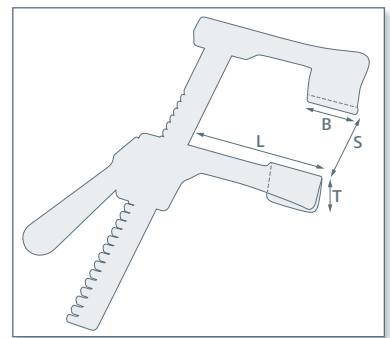

TUFFIER

	S	L	B	T
1-10-704-10	178 mm	107 mm	45 mm	48 mm

Geriefte Valven
Grooved blades

BADGLEY

	S	L	B	T
1-10-704-15	165 mm	108 mm	45 mm	50 mm

Valve mit vier Zähnen
Blade with four prongs

RIENHOFF

	S	L	B	T
1-10-705-05	140 mm	116 mm	33 mm	30 mm

RIENHOFF

	S	L	B	T
1-10-705-10	140 mm	146 mm	45 mm	47 mm

HAIGHT

	S	L	B	T
1-10-710-05	126 mm	64 mm	31 mm	32 mm
1-10-710-10	126 mm	90 mm	31 mm	32 mm

BURFORD

	S	L	B	T
1-10-731-12	208 mm	192 mm		
Inklusive je 1 Paar Seitenvalven <i>Including 1 pair each of blades</i>				
1-10-731-41			65 mm	77 mm
1-10-731-51			65 mm	46 mm

BURFORD

	S	L	B	T
1-10-734-05	200 mm	205 mm		
Inklusive je 1 Paar gelochter Seitenvalven, schräg, mit 2 Spitzen <i>Including 1 pair each of perforated blades, inclined, with 2 spikes</i>				
1-10-734-50			64 mm	65 mm
1-10-734-60			64 mm	80 mm