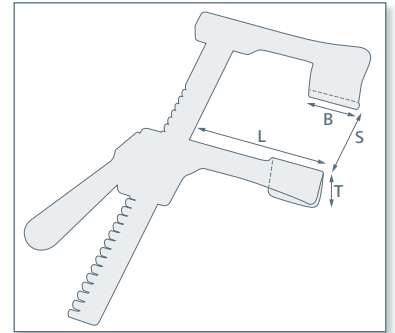

TUFFIER

	S	L	B	T
1-10-704-05	178 mm	108 mm	45 mm	48 mm

Gekerbte Valven
Roughened blades

TUFFIER

	S	L	B	T
1-10-704-10	178 mm	107 mm	45 mm	48 mm

Geriefte Valven
Grooved blades

BADGLEY

	S	L	B	T
1-10-704-15	165 mm	108 mm	45 mm	50 mm

Valve mit vier Zähnen
Blade with four prongs